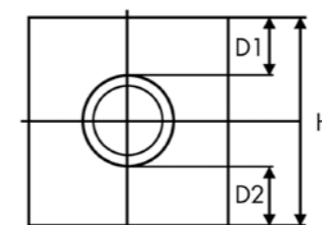

ÖKO-FLEX Flächenheizrohr PE-HDS, green-linked, quadratisch vorgedämmt

Abmessung	Art.-Nr.	H mm	D₁ mm	D₂ mm
17 x 2,0 - 25 m	878 318 253	34	7	7