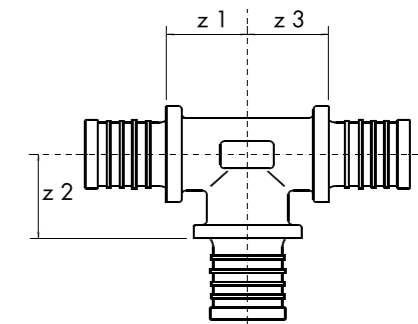

Flächenheizrohr Stabil 16 x 2,0, quadratisch vorgedämmt

Abmessung	Art.-Nr.	H mm	D ₁ mm	D ₂ mm
16 x 2,0 - 25 m	878 318 443	34	7	7

Übergang mit Verschraubung Eurokonus

Abmessung	Art.-Nr.	z mm
14 - V Euro	878 343 329	20
16 x 2,0 - V Euro	878 343 429	20
16 - V Euro	878 343 120	20
17 - V Euro	878 343 599	20

Kupplung

Abmessung	Art.-Nr.	z mm	l mm
12	878 340 220	12	38
16 x 2,0	878 340 449	12	40
17	878 340 550	12	40

Übergang mit Außengewinde

Abmessung	Art.-Nr.	z mm	l mm
17 - R 1/2"	878 341 150	32	46
16 x 2,0 - R 1/2"	878 341 459	32	46

T-Stück

Abmessung	Art.-Nr.	z ₁ mm	z ₂ mm	z ₃ mm
20 - 17 - 20	878 360 252	21,5	16,5	21,5

Reduzierkupplung

Abmessung	Art.-Nr.	z mm	l mm
16 - 12	878 640 180	12	38
16 - 16 x 2,0	878 340 149	12	40
20 - 17	878 340 250	13	44
17 - 16	878 340 540	12	40
17 - 16 x 2,0	878 340 549	12	40

Eck-Kugelhahnset

Abmessung	Art.-Nr.	Vorlauf (rot)				Rücklauf (blau)			
		C mm	B mm	A mm	L mm	C mm	B mm	A mm	L mm
G1 - Rp 3/4"	878 386 279	43	79	56	63,5	100	79	56	120,5
G1 - Rp 1"	878 386 280	46	90	72	67,0	110	90	72	131,0