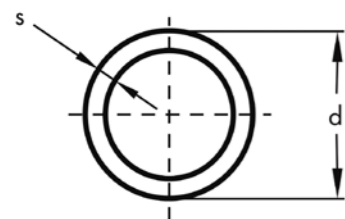

Kett-ÖKO-FLEX Flächenheizrohr PE-HDS, green-linked

Abmessung	Art.-Nr.	d mm	s mm	AD Bund	ID Bund	Breite Bund	l/m	kg/m
12 x 2,0 - 120 m	878 311 520	12	2,0	670	470	120	0,05	0,072
14 x 2,0 - 240 m	878 311 531	14	2,0	800	540	190	0,08	0,091
17 x 2,0 - 240 m	878 311 551	17	2,0	760	350	240	0,13	0,109
17 x 2,0 - 600 m	878 311 552	17	2,0	850	400	450	0,13	0,109

ÖKO-FLEX Flächenheizrohr PE-HDS, green-linked, quadratisch vorgedämmt

Abmessung	Art.-Nr.	H mm	D ₁ mm	D ₂ mm
17 x 2,0 - 25 m	878 318 253	34	7	7

Flächenheizrohr Stabil 16x2,0

Abmessung	Art.-Nr.	d mm	s mm	AD Bund	ID Bund	Breite Bund	l/m	kg/m
14 x 2,0 - 100 m	878 520 080	14	2,0	-	-	-	0,07	0,126
16 x 2,0 - 100 m	878 311 440	16	2,0	720	450	140	0,11	0,105
16 x 2,0 - 200 m	878 311 441	16	2,0	750	450	220	0,11	0,105
16 x 2,0 - 400 m	878 311 442	16	2,0	800	400	320	0,11	0,105

Klett-Flächenheizrohr Stabil 16x2,0

Abmessung	Art.-Nr.	d mm	s mm	AD Bund	ID Bund	Breite Bund	l/m	kg/m
16 x 2,0 - 100 m	878 311 540	16	2,0	660	370	140	0,11	0,11
16 x 2,0 - 400 m	878 311 542	16	2,0	800	420	330	0,11	0,11