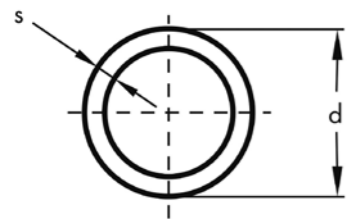

Maßzeichnungen PRINETO Flächenheizung

PE-X Flächenheizrohr, hochflexibel

Abmessung	Art.-Nr.	d mm	s mm	AD Bund	ID Bund	Breite Bund	l/m	kg/m
17 x 2,0 - 240 m	878 311 151	17	2,0	800	480	245	0,13	0,102
17 x 2,0 - 600 m	878 311 152	17	2,0	850	500	541	0,13	0,102

ÖKO-FLEX Flächenheizrohr PE-HDS, green-linked

Abmessung	Art.-Nr.	d mm	s mm	AD Bund	ID Bund	Breite Bund	l/m	kg/m
12 x 2,0 - 120 m	878 311 320	12	2,0	670	470	120	0,05	0,067
12 x 2,0 - 480 m	878 311 322	12	2,0	780	500	350	0,05	0,067
14 x 2,0 - 240 m	878 311 331	14	2,0	800	540	190	0,08	0,080
14 x 2,0 - 600 m	878 311 332	14	2,0	800	480	400	0,08	0,080
17 x 2,0 - 120 m	878 311 350	17	2,0	800	550	158	0,13	0,102
17 x 2,0 - 240 m	878 311 351	17	2,0	800	480	245	0,13	0,102
17 x 2,0 - 600 m	878 311 352	17	2,0	850	500	541	0,13	0,102

Flächenheizrohr PE-RT

Abmessung	Art.-Nr.	d mm	s mm	AD Bund	ID Bund	Breite Bund	l/m	kg/m
17 x 2,0 - 240 m	878 311 651	17	2,0	800	480	245	0,13	0,104
17 x 2,0 - 600 m	878 311 652	17	2,0	850	500	541	0,13	0,104

Eck-Kugelhahnset

Abmessung	Art.-Nr.	Vorlauf (rot)				Rücklauf (blau)			
		C mm	B mm	A mm	L mm	C mm	B mm	A mm	L mm
G1 - Rp 3/4"	878 386 279	43	79	56	63,5	100	79	56	120,5
G1 - Rp 1"	878 386 280	46	90	72	67,0	110	90	72	131,0