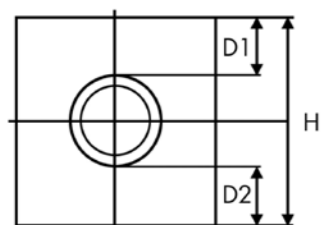

Flächenheizrohr Stabil 16 x 2,0, quadratisch vorgedämmt

Abmessung	Art.-Nr.	H mm	D₁ mm	D₂ mm
16 x 2,0 - 25 m	878 318 443	34	7	7