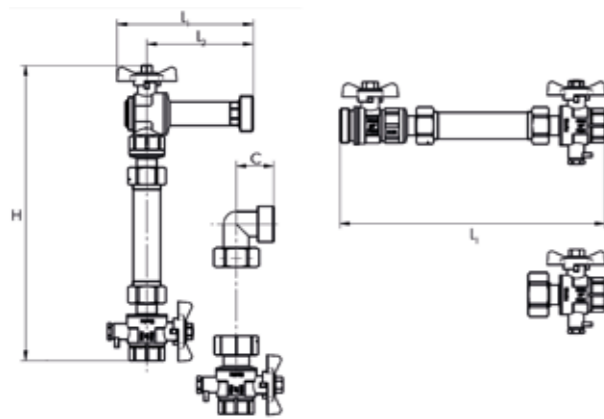

Eck-Kugelhahnset

Abmessung	Art.-Nr.	Vorlauf (rot)				Rücklauf (blau)			
		C mm	B mm	A mm	L mm	C mm	B mm	A mm	L mm
G1 - Rp 3/4"	878 386 279	43	79	56	63,5	100	79	56	120,5
G1 - Rp 1"	878 386 280	46	90	72	67,0	110	90	72	131,0

Strangregulierventil

Abmessung	Art.-Nr.	H ₁ mm	H ₂ mm	L ₁ mm	L ₂ mm
1/2"	878 386 364	46,6	36,7	65	42,6
1"	878 386 365	66,2	43,9	82	49,4

Anschlussgruppe Regulierventil

Abmessung	Art.-Nr.	H mm	L ₁ mm	L ₂ mm	C mm
¾" vertikal	878 386 360	274	127	100	40
¾" horizontal	878 386 361	-	254	-	-
1" vertikal	878 386 362	276	135	100	35
1" horizontal	878 386 363	-	254	-	-