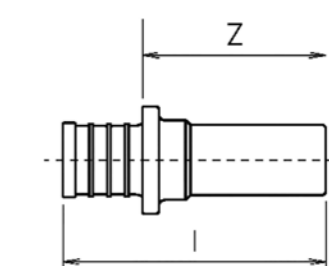

Kupplung

Abmessung	Art.-Nr.	z mm	l mm
12	878 340 220	12	38
16 x 2,0	878 340 449	12	40
17	878 340 550	12	40

Übergang mit Außengewinde

Abmessung	Art.-Nr.	z mm	l mm
17 - R 1/2"	878 341 150	32	46
16 x 2,0 - R 1/2"	878 341 459	32	46

T-Stück

Abmessung	Art.-Nr.	z ₁ mm	z ₂ mm	z ₃ mm
20 - 17 - 20	878 360 252	21,5	16,5	21,5

Reduzierkupplung

Abmessung	Art.-Nr.	z mm	l mm
16 - 12	878 640 180	12	38
16 - 16 x 2,0	878 340 149	12	40
20 - 17	878 340 250	13	44
17 - 16	878 340 540	12	40
17 - 16 x 2,0	878 340 549	12	40

Übergang mit Radialpressnippel

Abmessung	Art.-Nr.	z mm	l mm
14 - P 15	878 643 090	38	51
17 - P 15	878 343 591	38	52
16 x 2,0 - P 15	878 343 492	38	52

Maßzeichnungen PRINETO Flächenheizung

Heizkreisverteiler

Eck-Kugelhahnset

Abmessung	Art.-Nr.	Vorlauf (rot)				Rücklauf (blau)			
		C mm	B mm	A mm	L mm	C mm	B mm	A mm	L mm
G1 - Rp 3/4"	878 386 279	43	79	56	63,5	100	79	56	120,5
G1 - Rp 1"	878 386 280	46	90	72	67,0	110	90	72	131,0