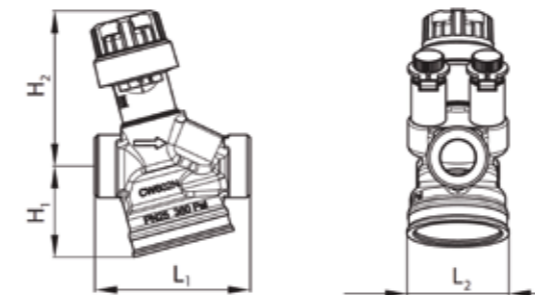

Strangregulierventil

Abmessung	Art.-Nr.	H₁ mm	H₂ mm	L₁ mm	L₂ mm
1/2"	878 386 364	46,6	36,7	65	42,6
1"	878 386 365	66,2	43,9	82	49,4