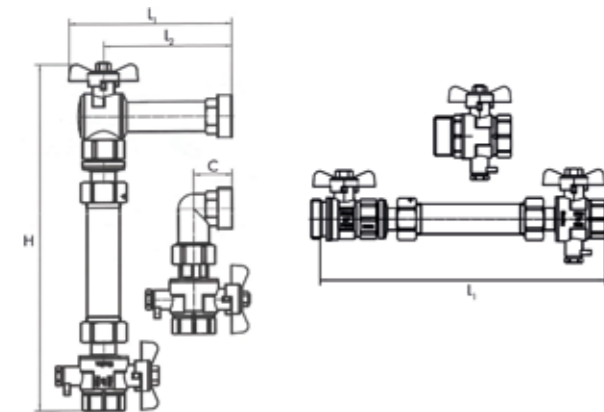

Eck-Kugelhahnset

Abmessung	Art.-Nr.	Vorlauf (rot)				Rücklauf (blau)			
		C mm	B mm	A mm	L mm	C mm	B mm	A mm	L mm
G1 - Rp 3/4"	878 386 279	43	79	56	63,5	100	79	56	120,5
G1 - Rp 1"	878 386 280	46	90	72	67,0	110	90	72	131,0

Strangregulierventil

Abmessung	Art.-Nr.	H ₁ mm	H ₂ mm	L ₁ mm	L ₂ mm
1/2"	878 386 364	46,6	36,7	65	42,6
1"	878 386 365	66,2	43,9	82	49,4

Anschlussgruppe Regulierventil

Abmessung	Art.-Nr.	H mm	L ₁ mm	L ₂ mm	C mm
¾" vertikal	878 386 360	274	127	100	40
¾" horizontal	878 386 361	-	254	-	-
1" vertikal	878 386 362	276	135	100	35
1" horizontal	878 386 363	-	254	-	-

Wärmemengenzähler-Anschlussgruppe

Abmessung	Art.-Nr.	H mm	L ₁ mm	L ₂ mm	C mm
¾" vertikal	878 386 277	274	127	100	30
¾" horizontal	878 386 276	-	248	-	-
1" vertikal	878 386 377	308	135	110	35
1" horizontal	878 386 376	-	309	-	-