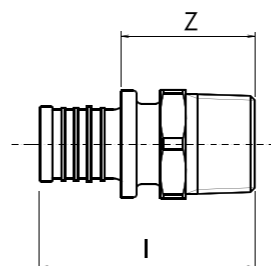

Klett-Flächenheizrohr Stabil 16x2,0

Abmessung	Art.-Nr.	d mm	s mm	AD Bund	ID Bund	Breite Bund	l/m	kg/m
16 x 2,0 - 100 m	878 311 540	16	2,0	660	370	140	0,11	0,11
16 x 2,0 - 400 m	878 311 542	16	2,0	800	420	330	0,11	0,11

Flächenheizrohr Stabil 16 x 2,0, quadratisch vorgedämmt

Abmessung	Art.-Nr.	H mm	D ₁ mm	D ₂ mm
16 x 2,0 - 25 m	878 318 443	34	7	7

Übergang mit Verschraubung Eurokonus

Abmessung	Art.-Nr.	z mm
14 - V Euro	878 343 329	20
16 x 2,0 - V Euro	878 343 429	20
16 - V Euro	878 343 120	20
17 - V Euro	878 343 599	20

Kupplung

Abmessung	Art.-Nr.	z mm	l mm
12	878 340 220	12	38
16 x 2,0	878 340 449	12	40
17	878 340 550	12	40

Übergang mit Außengewinde

Abmessung	Art.-Nr.	z mm	l mm
17 - R 1/2"	878 341 150	32	46
16 x 2,0 - R 1/2"	878 341 459	32	46