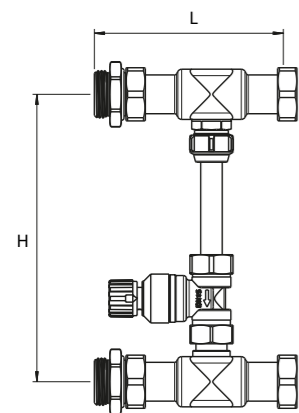

Kupplung

Abmessung	Art.-Nr.	z mm	l mm
12	878 340 220	12	38
16 x 2,0	878 340 449	12	40
17	878 340 550	12	40

Übergang mit Außengewinde

Abmessung	Art.-Nr.	z mm	l mm
17 - R 1/2"	878 341 150	32	46
16 x 2,0 - R 1/2"	878 341 459	32	46

Übergang mit Radialpressnippel

Abmessung	Art.-Nr.	z mm	l mm
14 - P 15	878 643 090	38	51
17 - P 15	878 343 591	38	52
16 x 2,0 - P 15	878 343 492	38	52

Maßzeichnungen PRINETO Flächenheizung

Heizkreisverteiler

Größe	Länge mm
3-fach	218
4-fach	268
5-fach	318
6-fach	368
7-fach	418
8-fach	468
9-fach	518
10-fach	568
11-fach	618
12-fach	668
13-fach	718
14-fach	768
15-fach	818
16-fach	900

Verteiler-Bypass

Abmessung	Art.-Nr.	H mm	L mm
G 1"	878 386 369	200	131,5

Eck-Kugelhahnset

Abmessung	Art.-Nr.	Vorlauf (rot)				Rücklauf (blau)			
		C mm	B mm	A mm	L mm	C mm	B mm	A mm	L mm
G1 - Rp 3/4"	878 386 279	43	79	56	63,5	100	79	56	120,5
G1 - Rp 1"	878 386 280	46	90	72	67,0	110	90	72	131,0