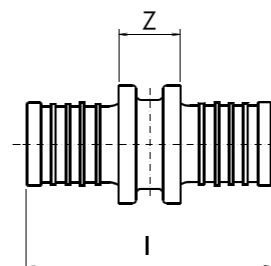

Klett-Flächenheizrohr Stabil 16x2,0

Abmessung	Art.-Nr.	d mm	s mm	AD Bund	ID Bund	Breite Bund	l/m	kg/m
16 x 2,0 - 100 m	878 311 540	16	2,0	660	370	140	0,11	0,11
16 x 2,0 - 400 m	878 311 542	16	2,0	800	420	330	0,11	0,11

Flächenheizrohr Stabil 16 x 2,0, quadratisch vorgedämmt

Abmessung	Art.-Nr.	H mm	D ₁ mm	D ₂ mm
16 x 2,0 - 25 m	878 318 443	34	7	7

Übergang mit Verschraubung Eurokonus

Abmessung	Art.-Nr.	z mm
14 - V Euro	878 343 329	20
16 x 2,0 - V Euro	878 343 429	20
16 - V Euro	878 343 120	20
17 - V Euro	878 343 599	20

Kupplung

Abmessung	Art.-Nr.	z mm	l mm
12	878 340 220	12	38
16 x 2,0	878 340 449	12	40
17	878 340 550	12	40

Übergang mit Außengewinde

Abmessung	Art.-Nr.	z mm	l mm
17 - R 1/2"	878 341 150	32	46
16 x 2,0 - R 1/2"	878 341 459	32	46

T-Stück

Abmessung	Art.-Nr.	z ₁ mm	z ₂ mm	z ₃ mm
20 - 17 - 20	878 360 252	21,5	16,5	21,5

Reduzierkupplung

Abmessung	Art.-Nr.	z mm	l mm
16 - 12	878 640 180	12	38
16 - 16 x 2,0	878 340 149	12	40
20 - 17	878 340 250	13	44
17 - 16	878 340 540	12	40
17 - 16 x 2,0	878 340 549	12	40