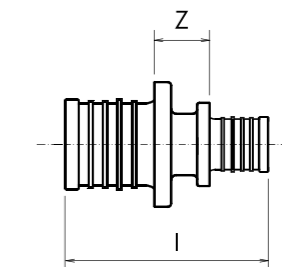

Flächenheizrohr Stabil 16 x 2,0, quadratisch vorgedämmt

Abmessung	Art.-Nr.	H mm	D ₁ mm	D ₂ mm
16 x 2,0 - 25 m	878 318 443	34	7	7

Übergang mit Verschraubung Eurokonus

Abmessung	Art.-Nr.	z mm
14 - V Euro	878 343 329	20
16 x 2,0 - V Euro	878 343 429	20
16 - V Euro	878 343 120	20
17 - V Euro	878 343 599	20

Kupplung

Abmessung	Art.-Nr.	z mm	l mm
12	878 340 220	12	38
16 x 2,0	878 340 449	12	40
17	878 340 550	12	40

Übergang mit Außengewinde

Abmessung	Art.-Nr.	z mm	l mm
17 - R 1/2"	878 341 150	32	46
16 x 2,0 - R 1/2"	878 341 459	32	46

T-Stück

Abmessung	Art.-Nr.	z ₁ mm	z ₂ mm	z ₃ mm
20 - 17 - 20	878 360 252	21,5	16,5	21,5

Reduzierkupplung

Abmessung	Art.-Nr.	z mm	l mm
16 - 12	878 640 180	12	38
16 - 16 x 2,0	878 340 149	12	40
20 - 17	878 340 250	13	44
17 - 16	878 340 540	12	40
17 - 16 x 2,0	878 340 549	12	40

Eck-Kugelhahnset

Abmessung	Art.-Nr.	Vorlauf (rot)				Rücklauf (blau)			
		C mm	B mm	A mm	L mm	C mm	B mm	A mm	L mm
G1 - Rp 3/4"	878 386 279	43	79	56	63,5	100	79	56	120,5
G1 - Rp 1"	878 386 280	46	90	72	67,0	110	90	72	131,0