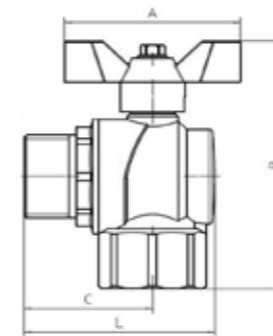

Kupplung

Abmessung	Art.-Nr.	z mm	l mm
12	878 340 220	12	38
16 x 2,0	878 340 449	12	40
17	878 340 550	12	40

Übergang mit Außengewinde

Abmessung	Art.-Nr.	z mm	l mm
17 - R 1/2"	878 341 150	32	46
16 x 2,0 - R 1/2"	878 341 459	32	46

Übergang mit Radialpressnippel

Abmessung	Art.-Nr.	z mm	l mm
14 - P 15	878 643 090	38	51
17 - P 15	878 343 591	38	52
16 x 2,0 - P 15	878 343 492	38	52

Maßzeichnungen PRINETO Flächenheizung

Heizkreisverteiler

Größe	Länge mm
3-fach	218
4-fach	268
5-fach	318
6-fach	368
7-fach	418
8-fach	468
9-fach	518
10-fach	568
11-fach	618
12-fach	668
13-fach	718
14-fach	768
15-fach	818
16-fach	900

Verteiler-Bypass

Abmessung	Art.-Nr.	H mm	L mm
G 1"	878 386 369	200	131,5

Eck-Kugelhahnset

Abmessung	Art.-Nr.	Vorlauf (rot)				Rücklauf (blau)			
		C mm	B mm	A mm	L mm	C mm	B mm	A mm	L mm
G1 - Rp 3/4"	878 386 279	43	79	56	63,5	100	79	56	120,5
G1 - Rp 1"	878 386 280	46	90	72	67,0	110	90	72	131,0