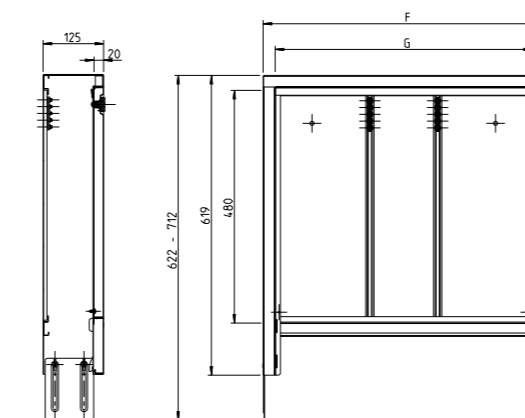

Verteilerschrank Aufputz 126 mm

Größe	Art.-Nr.	F mm	G mm
1	878 386 030	442	392
2	878 386 031	496	446
3	878 386 032	581	531
4	878 386 033	731	681
5	878 386 034	881	831
6	878 386 035	1031	981
7	878 386 348	1181	1131
8	878 386 349	1481	1431