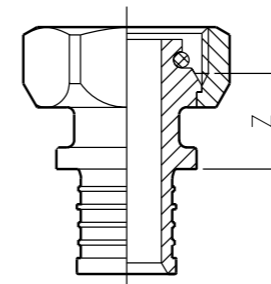

ÖKO-FLEX Flächenheizrohr PE-HDS, green-linked, quadratisch vorgedämmt

Abmessung	Art.-Nr.	H mm	D ₁ mm	D ₂ mm
17 x 2,0 - 25 m	878 318 253	34	7	7

Flächenheizrohr Stabil 16x2,0

Abmessung	Art.-Nr.	d mm	s mm	AD Bund	ID Bund	Breite Bund	l/m	kg/m
14 x 2,0 - 100 m	878 520 080	14	2,0	-	-	-	0,07	0,126
16 x 2,0 - 100 m	878 311 440	16	2,0	720	450	140	0,11	0,105
16 x 2,0 - 200 m	878 311 441	16	2,0	750	450	220	0,11	0,105
16 x 2,0 - 400 m	878 311 442	16	2,0	800	400	320	0,11	0,105

Klett-Flächenheizrohr Stabil 16x2,0

Abmessung	Art.-Nr.	d mm	s mm	AD Bund	ID Bund	Breite Bund	l/m	kg/m
16 x 2,0 - 100 m	878 311 540	16	2,0	660	370	140	0,11	0,11
16 x 2,0 - 400 m	878 311 542	16	2,0	800	420	330	0,11	0,11

Flächenheizrohr Stabil 16 x 2,0, quadratisch vorgedämmt

Abmessung	Art.-Nr.	H mm	D ₁ mm	D ₂ mm
16 x 2,0 - 25 m	878 318 443	34	7	7

Übergang mit Verschraubung Eurokonus

Abmessung	Art.-Nr.	z mm
14 - V Euro	878 343 329	20
16 x 2,0 - V Euro	878 343 429	20
16 - V Euro	878 343 120	20
17 - V Euro	878 343 599	20

Kupplung

Abmessung	Art.-Nr.	z mm	l mm
12	878 340 220	12	38
16 x 2,0	878 340 449	12	40
17	878 340 550	12	40

Übergang mit Außengewinde

Abmessung	Art.-Nr.	z mm	l mm
17 - R 1/2"	878 341 150	32	46
16 x 2,0 - R 1/2"	878 341 459	32	46