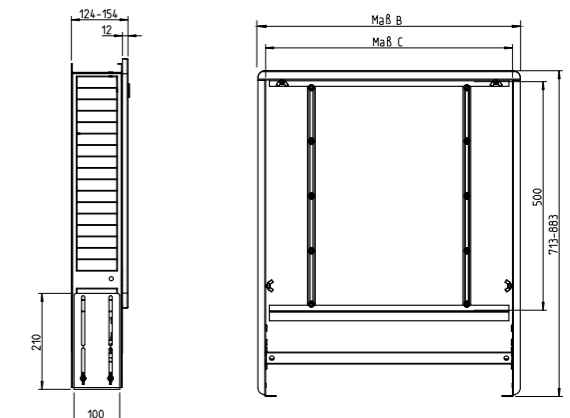

Verteilerschrank Unterputz 110 mm

Größe	Art.-Nr.	B mm	C mm
1	878 386 022	435	401
2	878 386 023	489	455
3	878 386 024	574	540
4	878 386 025	724	690
5	878 386 026	874	840
6	878 386 027	1024	990
7	878 386 028	1174	1140
8	878 386 029	1474	1440