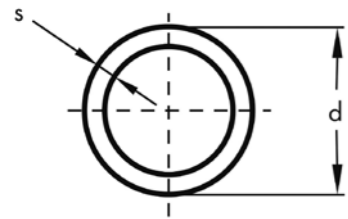

Maßzeichnungen PRINETO Flächenheizung

PE-X Flächenheizrohr, hochflexibel

Abmessung	Art.-Nr.	d mm	s mm	AD Bund	ID Bund	Breite Bund	l/m	kg/m
17 x 2,0 - 240 m	878 311 151	17	2,0	800	480	245	0,13	0,102
17 x 2,0 - 600 m	878 311 152	17	2,0	850	500	541	0,13	0,102

ÖKO-FLEX Flächenheizrohr PE-HDS, green-linked

Abmessung	Art.-Nr.	d mm	s mm	AD Bund	ID Bund	Breite Bund	l/m	kg/m
12 x 2,0 - 120 m	878 311 320	12	2,0	670	470	120	0,05	0,067
12 x 2,0 - 480 m	878 311 322	12	2,0	780	500	350	0,05	0,067
14 x 2,0 - 240 m	878 311 331	14	2,0	800	540	190	0,08	0,080
14 x 2,0 - 600 m	878 311 332	14	2,0	800	480	400	0,08	0,080
17 x 2,0 - 120 m	878 311 350	17	2,0	800	550	158	0,13	0,102
17 x 2,0 - 240 m	878 311 351	17	2,0	800	480	245	0,13	0,102
17 x 2,0 - 600 m	878 311 352	17	2,0	850	500	541	0,13	0,102

Flächenheizrohr PE-RT

Abmessung	Art.-Nr.	d mm	s mm	AD Bund	ID Bund	Breite Bund	l/m	kg/m
17 x 2,0 - 240 m	878 311 651	17	2,0	800	480	245	0,13	0,104
17 x 2,0 - 600 m	878 311 652	17	2,0	850	500	541	0,13	0,104

Eck-Kugelhahnset

Abmessung	Art.-Nr.	Vorlauf (rot)				Rücklauf (blau)			
		C mm	B mm	A mm	L mm	C mm	B mm	A mm	L mm
G1 - Rp 3/4"	878 386 279	43	79	56	63,5	100	79	56	120,5
G1 - Rp 1"	878 386 280	46	90	72	67,0	110	90	72	131,0