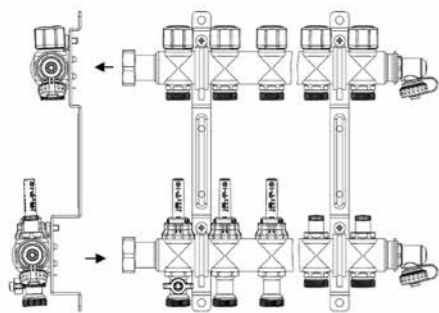

Kupplung

Abmessung	Art.-Nr.	z mm	l mm
12	878 340 220	12	38
16 x 2,0	878 340 449	12	40
17	878 340 550	12	40

Übergang mit Außengewinde

Abmessung	Art.-Nr.	z mm	l mm
17 - R 1/2"	878 341 150	32	46
16 x 2,0 - R 1/2"	878 341 459	32	46

T-Stück

Abmessung	Art.-Nr.	z ₁ mm	z ₂ mm	z ₃ mm
20 - 17 - 20	878 360 252	21,5	16,5	21,5

Reduzierkupplung

Abmessung	Art.-Nr.	z mm	l mm
16 - 12	878 640 180	12	38
16 - 16 x 2,0	878 340 149	12	40
20 - 17	878 340 250	13	44
17 - 16	878 340 540	12	40
17 - 16 x 2,0	878 340 549	12	40

Übergang mit Radialpressnippel

Abmessung	Art.-Nr.	z mm	l mm
14 - P 15	878 643 090	38	51
17 - P 15	878 343 591	38	52
16 x 2,0 - P 15	878 343 492	38	52

Maßzeichnungen PRINETO Flächenheizung

Heizkreisverteiler

Größe	Länge mm
3-fach	218
4-fach	268
5-fach	318
6-fach	368
7-fach	418
8-fach	468
9-fach	518
10-fach	568
11-fach	618
12-fach	668
13-fach	718
14-fach	768
15-fach	818
16-fach	900

Verteiler-Bypass

Abmessung	Art.-Nr.	H mm	L mm
G 1"	878 386 369	200	131,5