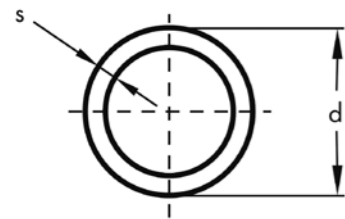

ÖKO-FLEX Flächenheizrohr PE-HDS, green-linked

Abmessung	Art.-Nr.	d mm	s mm	AD Bund	ID Bund	Breite Bund	l/m	kg/m
12 x 2,0 - 120 m	878 311 320	12	2,0	670	470	120	0,05	0,067
12 x 2,0 - 480 m	878 311 322	12	2,0	780	500	350	0,05	0,067
14 x 2,0 - 240 m	878 311 331	14	2,0	800	540	190	0,08	0,080
14 x 2,0 - 600 m	878 311 332	14	2,0	800	480	400	0,08	0,080
17 x 2,0 - 120 m	878 311 350	17	2,0	800	550	158	0,13	0,102
17 x 2,0 - 240 m	878 311 351	17	2,0	800	480	245	0,13	0,102
17 x 2,0 - 600 m	878 311 352	17	2,0	850	500	541	0,13	0,102

Flächenheizrohr PE-RT

Abmessung	Art.-Nr.	d mm	s mm	AD Bund	ID Bund	Breite Bund	l/m	kg/m
17 x 2,0 - 240 m	878 311 651	17	2,0	800	480	245	0,13	0,104
17 x 2,0 - 600 m	878 311 652	17	2,0	850	500	541	0,13	0,104

Kett-ÖKO-FLEX Flächenheizrohr PE-HDS, green-linked

Abmessung	Art.-Nr.	d mm	s mm	AD Bund	ID Bund	Breite Bund	l/m	kg/m
12 x 2,0 - 120 m	878 311 520	12	2,0	670	470	120	0,05	0,072
14 x 2,0 - 240 m	878 311 531	14	2,0	800	540	190	0,08	0,091
17 x 2,0 - 240 m	878 311 551	17	2,0	760	350	240	0,13	0,109
17 x 2,0 - 600 m	878 311 552	17	2,0	850	400	450	0,13	0,109

ÖKO-FLEX Flächenheizrohr PE-HDS, green-linked, quadratisch vorgedämmt

Abmessung	Art.-Nr.	H mm	D ₁ mm	D ₂ mm
17 x 2,0 - 25 m	878 318 253	34	7	7

Flächenheizrohr Stabil 16x2,0

Abmessung	Art.-Nr.	d mm	s mm	AD Bund	ID Bund	Breite Bund	l/m	kg/m
14 x 2,0 - 100 m	878 520 080	14	2,0	-	-	-	0,07	0,126
16 x 2,0 - 100 m	878 311 440	16	2,0	720	450	140	0,11	0,105
16 x 2,0 - 200 m	878 311 441	16	2,0	750	450	220	0,11	0,105
16 x 2,0 - 400 m	878 311 442	16	2,0	800	400	320	0,11	0,105