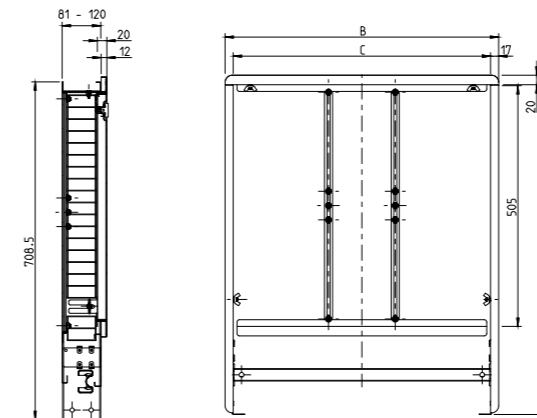

Verteilerschrank Unterputz 80 mm

Größe	Art.-Nr.	B mm	C mm
1	878 386 322	435	401
2	878 386 323	489	455
3	878 386 324	574	540
4	878 386 325	724	690
5	878 386 326	874	840
6	878 386 327	1024	990
7	878 386 328	1174	1140
8	878 386 329	1474	1440