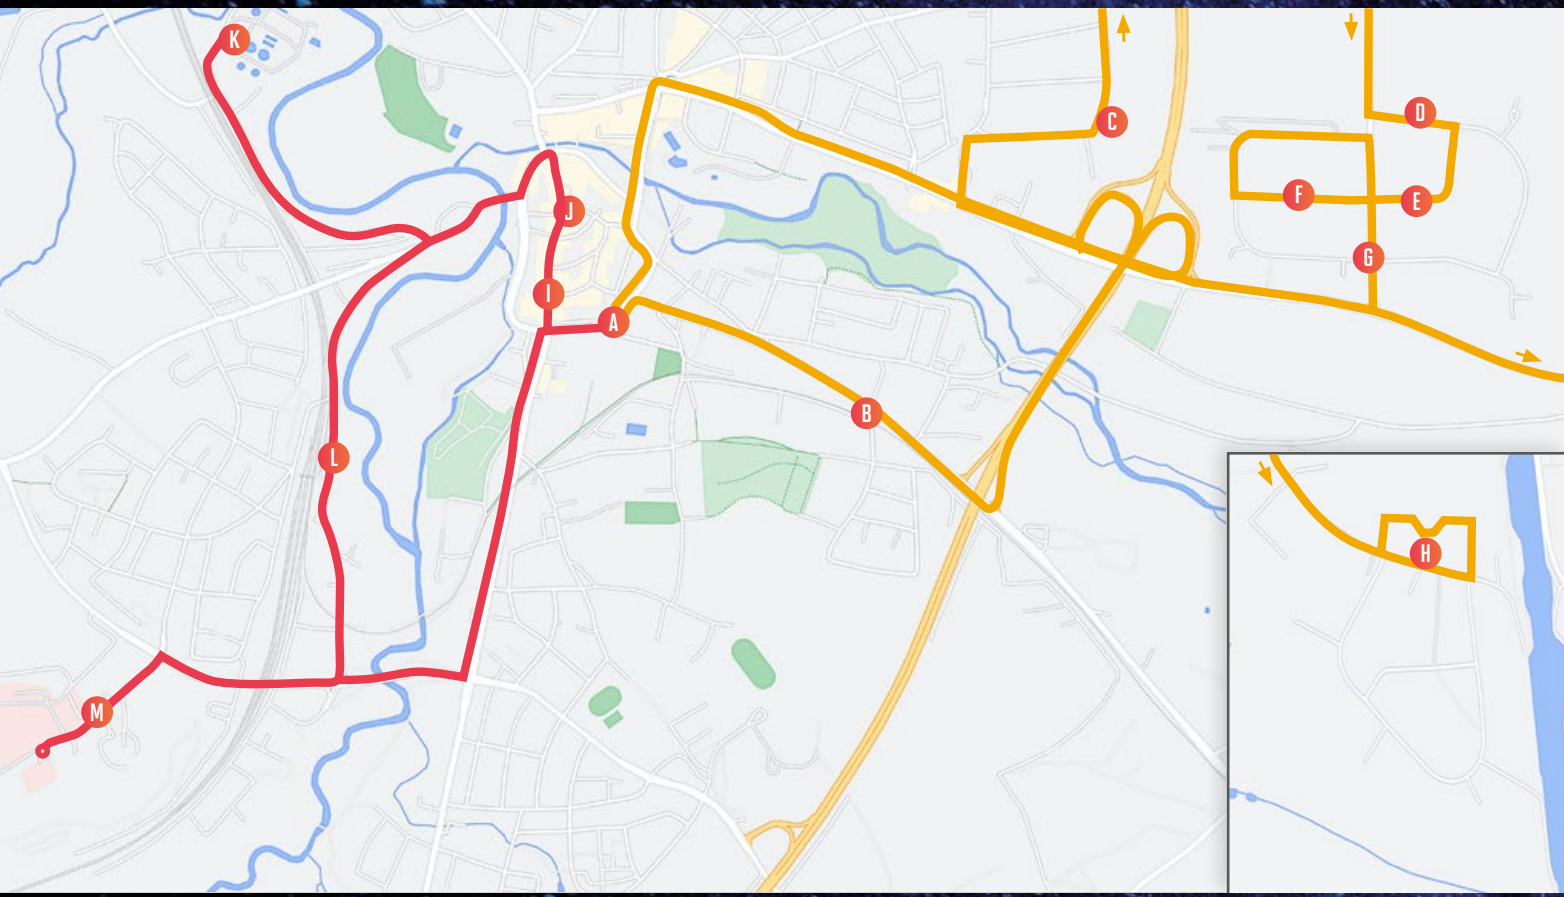

SHUTTLE-PLAN

Während der Veranstaltung "Nacht der Ausbildung" werden von der Stadt Roth und/oder den beteiligten Unternehmen Foto- und Filmaufnahmen zu Zwecken der Öffentlichkeitsarbeit gemacht.

Impressum:
Herausgeber: Stadt Roth, Kirchplatz 4, 91154 Roth
Gestaltung: Brandt zwil, www.brandtzwil.de
Folgt uns und bleibt auf dem neuesten Stand:
Instagram.com/nachtderausbildungroth
Facebook.com/nachtderausbildungroth

Welcher Beruf passt zu dir? Komm zur Nacht der Ausbildung nach Roth und finde heraus, was dir gefällt. Gewinne Einblicke in Unternehmen und knüpfe Kontakte direkt vor Ort. In dieser Nacht bekommst du alle Infos zu Ausbildungsberufen, dualen Studiengängen, Freiwilligendienste und Praktika. Lass dich mit viel Spaß inspirieren und finde die Ausbildung, die du dir wünschst.

Alle Informationen zur Veranstaltung und allen teilnehmenden Unternehmen unter www.ausbildung-roth.de/nda

KARRIERE MIT LEHRE!

BUSLINIEN

Buslinie 1																						
A	Städtlerstraße/Kindergarten	15:45	16:00	16:15	16:30	16:45	17:00	17:15	17:30	17:45	18:00	18:15	18:30	18:45	19:00	19:15	19:30	19:45	20:00	20:15	20:30	20:45
I	Schloss Apotheke	15:48	16:03	16:18	16:33	16:48	17:03	17:18	17:33	17:48	18:03	18:18	18:33	18:48	19:03	19:18	19:33	19:48	20:03	20:18	20:33	20:48
J	Marktplatz	15:50	16:05	16:20	16:35	16:50	17:05	17:20	17:35	17:50	18:05	18:20	18:35	18:50	19:05	19:20	19:35	19:50	20:05	20:20	20:35	20:50
K	Kläranlage Roth	15:55	16:10	16:25	16:40	16:55	17:10	17:25	17:40	17:55	18:10	18:25	18:40	18:55	19:10	19:25	19:40	19:55	20:10	20:25	20:40	20:55
L	Bahnhof Roth	16:00	16:15	16:30	16:45	17:00	17:15	17:30	17:45	18:00	18:15	18:30	18:45	19:00	19:15	19:30	19:45	20:00	20:15	20:30	20:45	21:00
M	Landratsamt/Bildungsz. Kreiskl.	16:05	16:20	16:35	16:50	17:05	17:20	17:35	17:50	18:05	18:20	18:35	18:50	19:05	19:20	19:35	19:50	20:05	20:20	20:35	20:50	21:05
A	Städtlerstraße/Bayka	16:10	16:25	16:40	16:55	17:10	17:25	17:40	17:55	18:10	18:25	18:40	18:55	19:10	19:25	19:40	19:55	20:10	20:25	20:40	20:55	21:10

Fährt weiter als Linie 2 Richtung Leoni